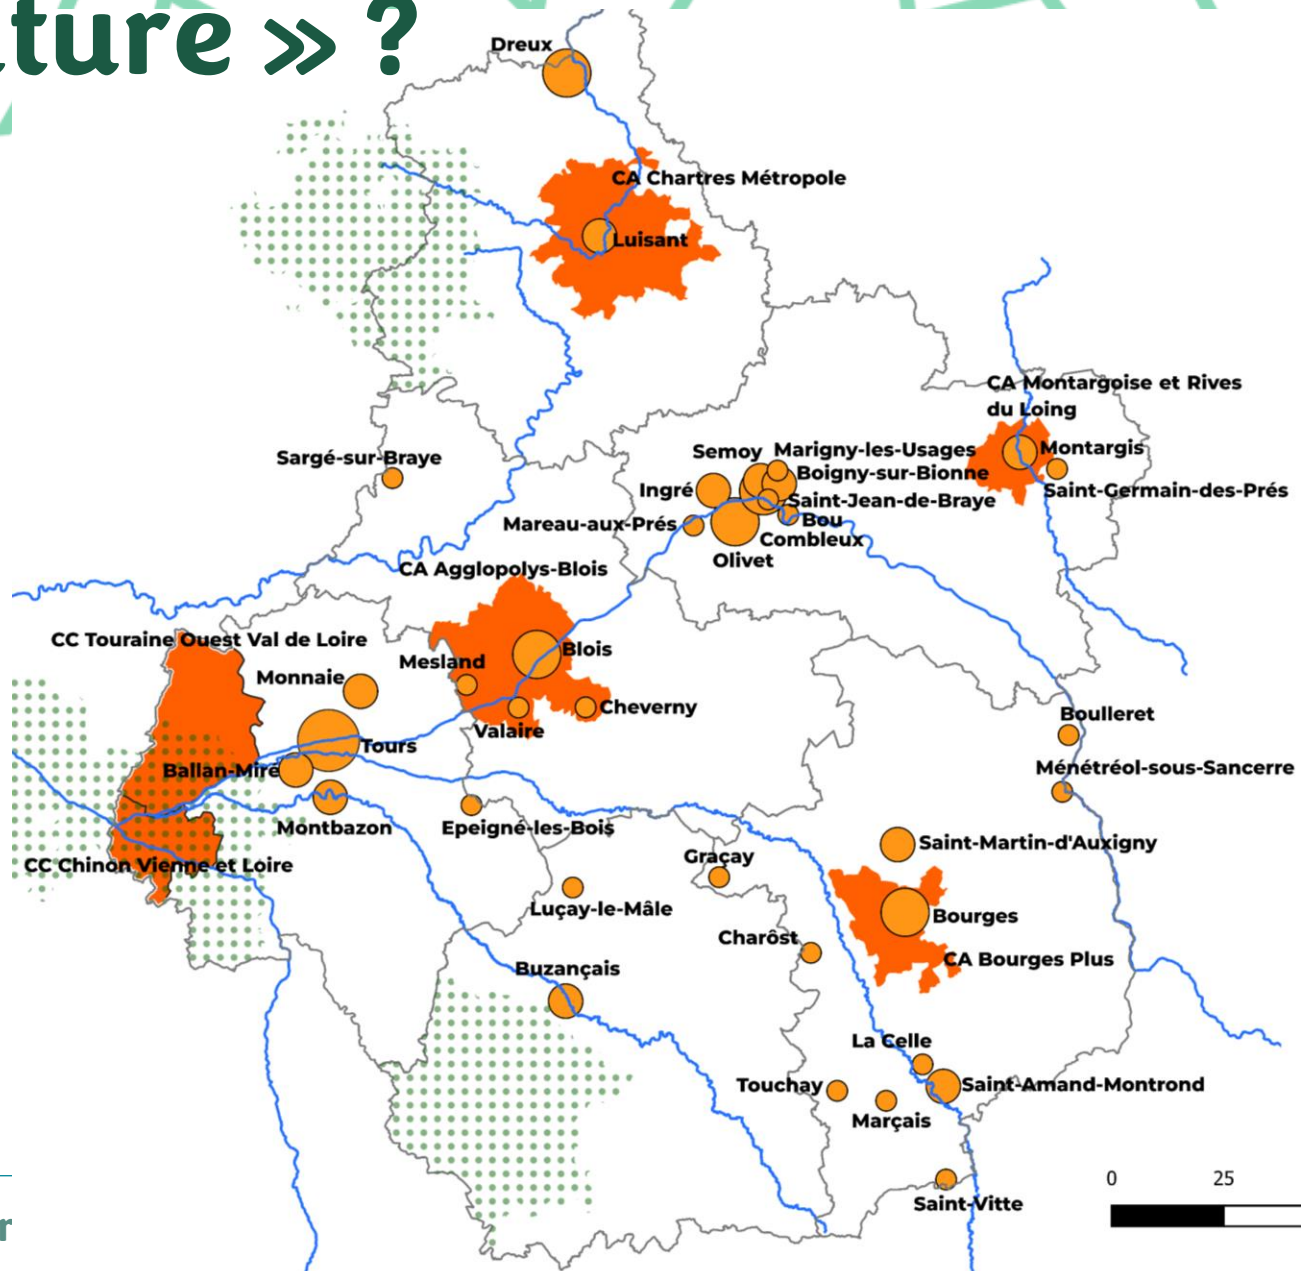

Qu'est-ce que « Territoires engagés pour la nature » ?

En Centre-Val de Loire

Pilotage par le Collectif régional

Animation

AGENCE RÉGIONALE
DE LA **BIODIVERSITÉ**
centre-val de loire

Pour qui ?
Les communes et
Intercommunalités

(ne sont pas éligibles les syndicats mixtes PETR, Pays, PNR, syndicats de rivières, etc.)

Qu'est-ce que « Territoires engagés pour la nature » ?

En Centre-Val de Loire

42

collectivités
reconnues

Légende

- communes reconnues
- EPCI reconnus
- Parcs Naturels Régionaux
- ▭ Limites départementales
- Principaux cours d'eau

Carte réalisée en mars 2024 par :

Pourquoi s'engager ?

En Centre-Val de Loire :

- Structurer ses actions en faveur de la biodiversité à l'échelle de la collectivité
- Bénéficier d'un interlocuteur dédié pour faciliter ses projets
- Intégrer le club des engagés pour bénéficier du partage d'expériences entre pairs
- Valoriser son engagement et ses actions

Quelle articulation avec ABC / IBC ?

En Centre-Val de Loire :

Bien connaître son territoire permet de prioriser et d'adapter ses action

➤ Pour les communes souhaitant candidater à TEN :

Disposer d'un ABC ou d'un IBC