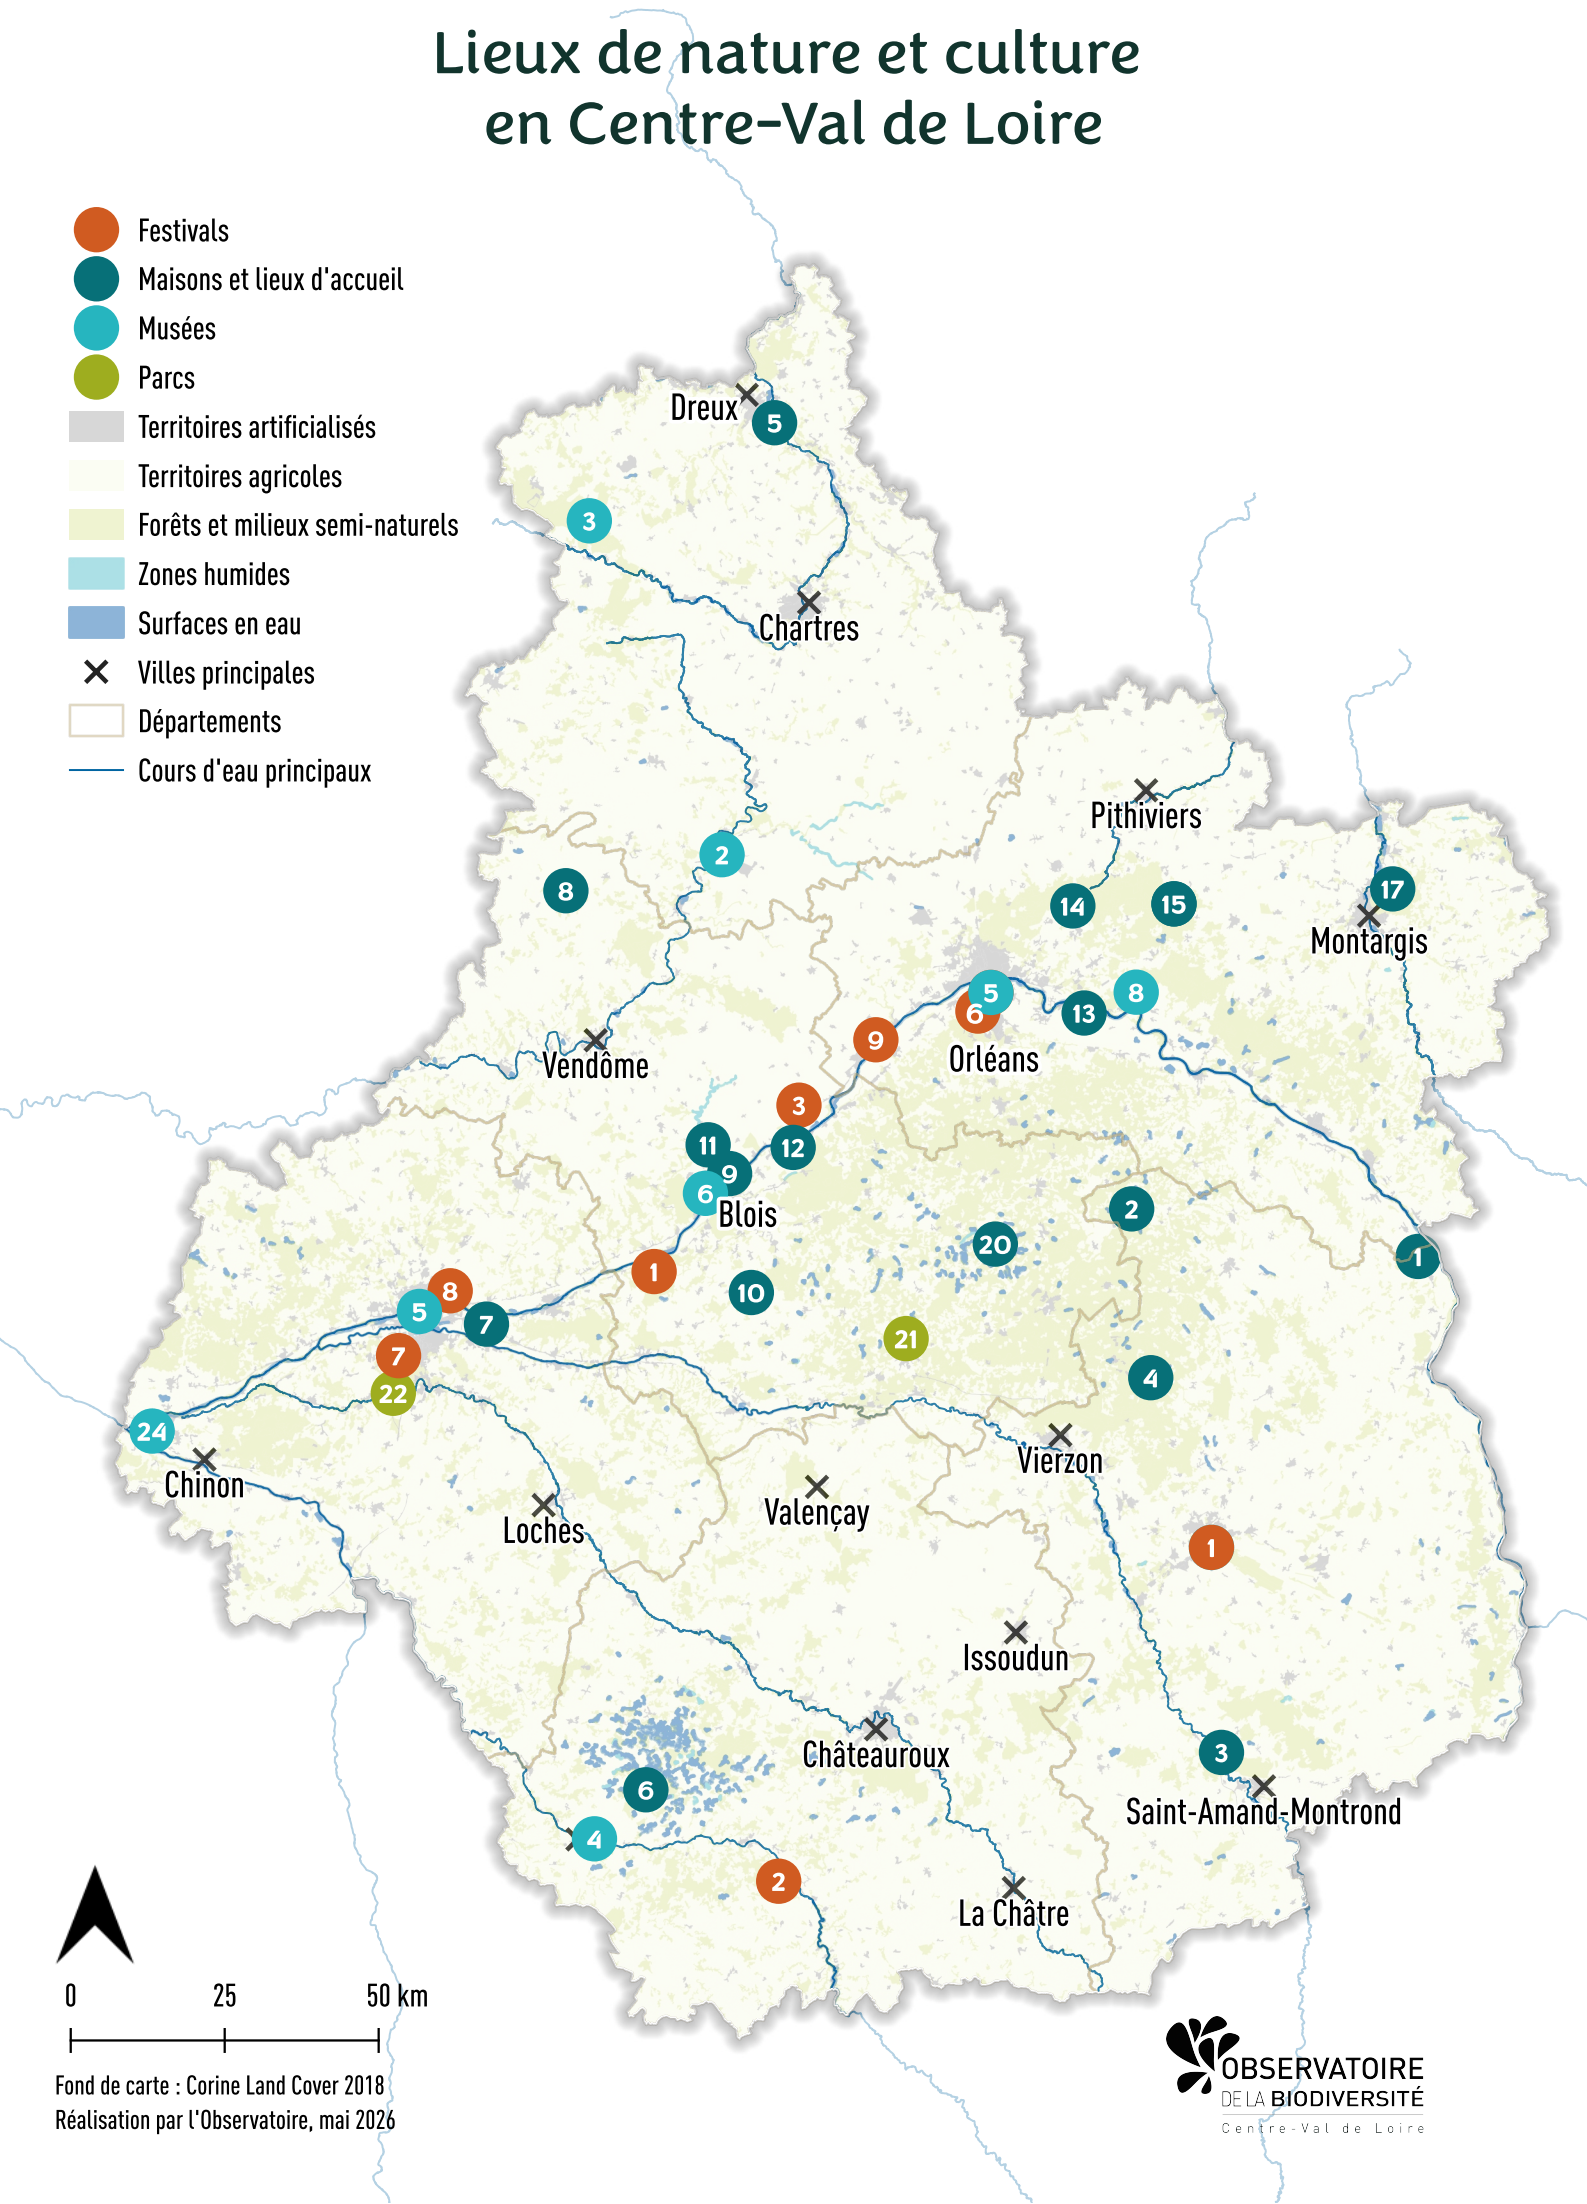

Lieux de nature et culture en Centre-Val de Loire

-  Festivals
-  Maisons et lieux d'accueil
-  Musées
-  Parcs
-  Territoires artificialisés
-  Territoires agricoles
-  Forêts et milieux semi-naturels
-  Zones humides
-  Surfaces en eau
-  Villes principales
-  Départements
-  Cours d'eau principaux

Fond de carte : Corine Land Cover 2018
Réalisation par l'Observatoire, mai 2026